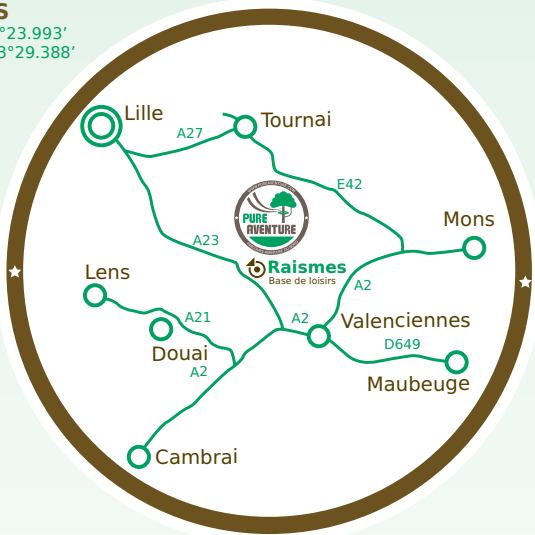

L'AVENTURE EN FORÊT

4 pistes ado / adultes
3 pistes enfants
1 piste baby

18 nouveaux jeux !

Parcours Aventure du Nord

PLAN D'ACCÈS LOCATION

Suivre les panneaux Base de loisirs
Follow « Base de loisirs »

GPS
N 50°23.993'
E 003°29.388'

TEMPS D'ACCÈS ACCESS TIME

De **VALENCIENNES** : 10 min Prendre D169, direction Raismes
De **LILLE** : 30 min Suivre A1, direction Valenciennes puis A23, sortie n°6
De **CAMBRAI** : 30 min Suivre A2, sortie 20 pour rejoindre A23, sortie n°7
De **DOUAI** : 40 min Suivre D917, D938 puis A23, sortie n°6
De **MONS** (Belgique) : 40 min Suivre A7, puis A2 et A23, sortie n°7