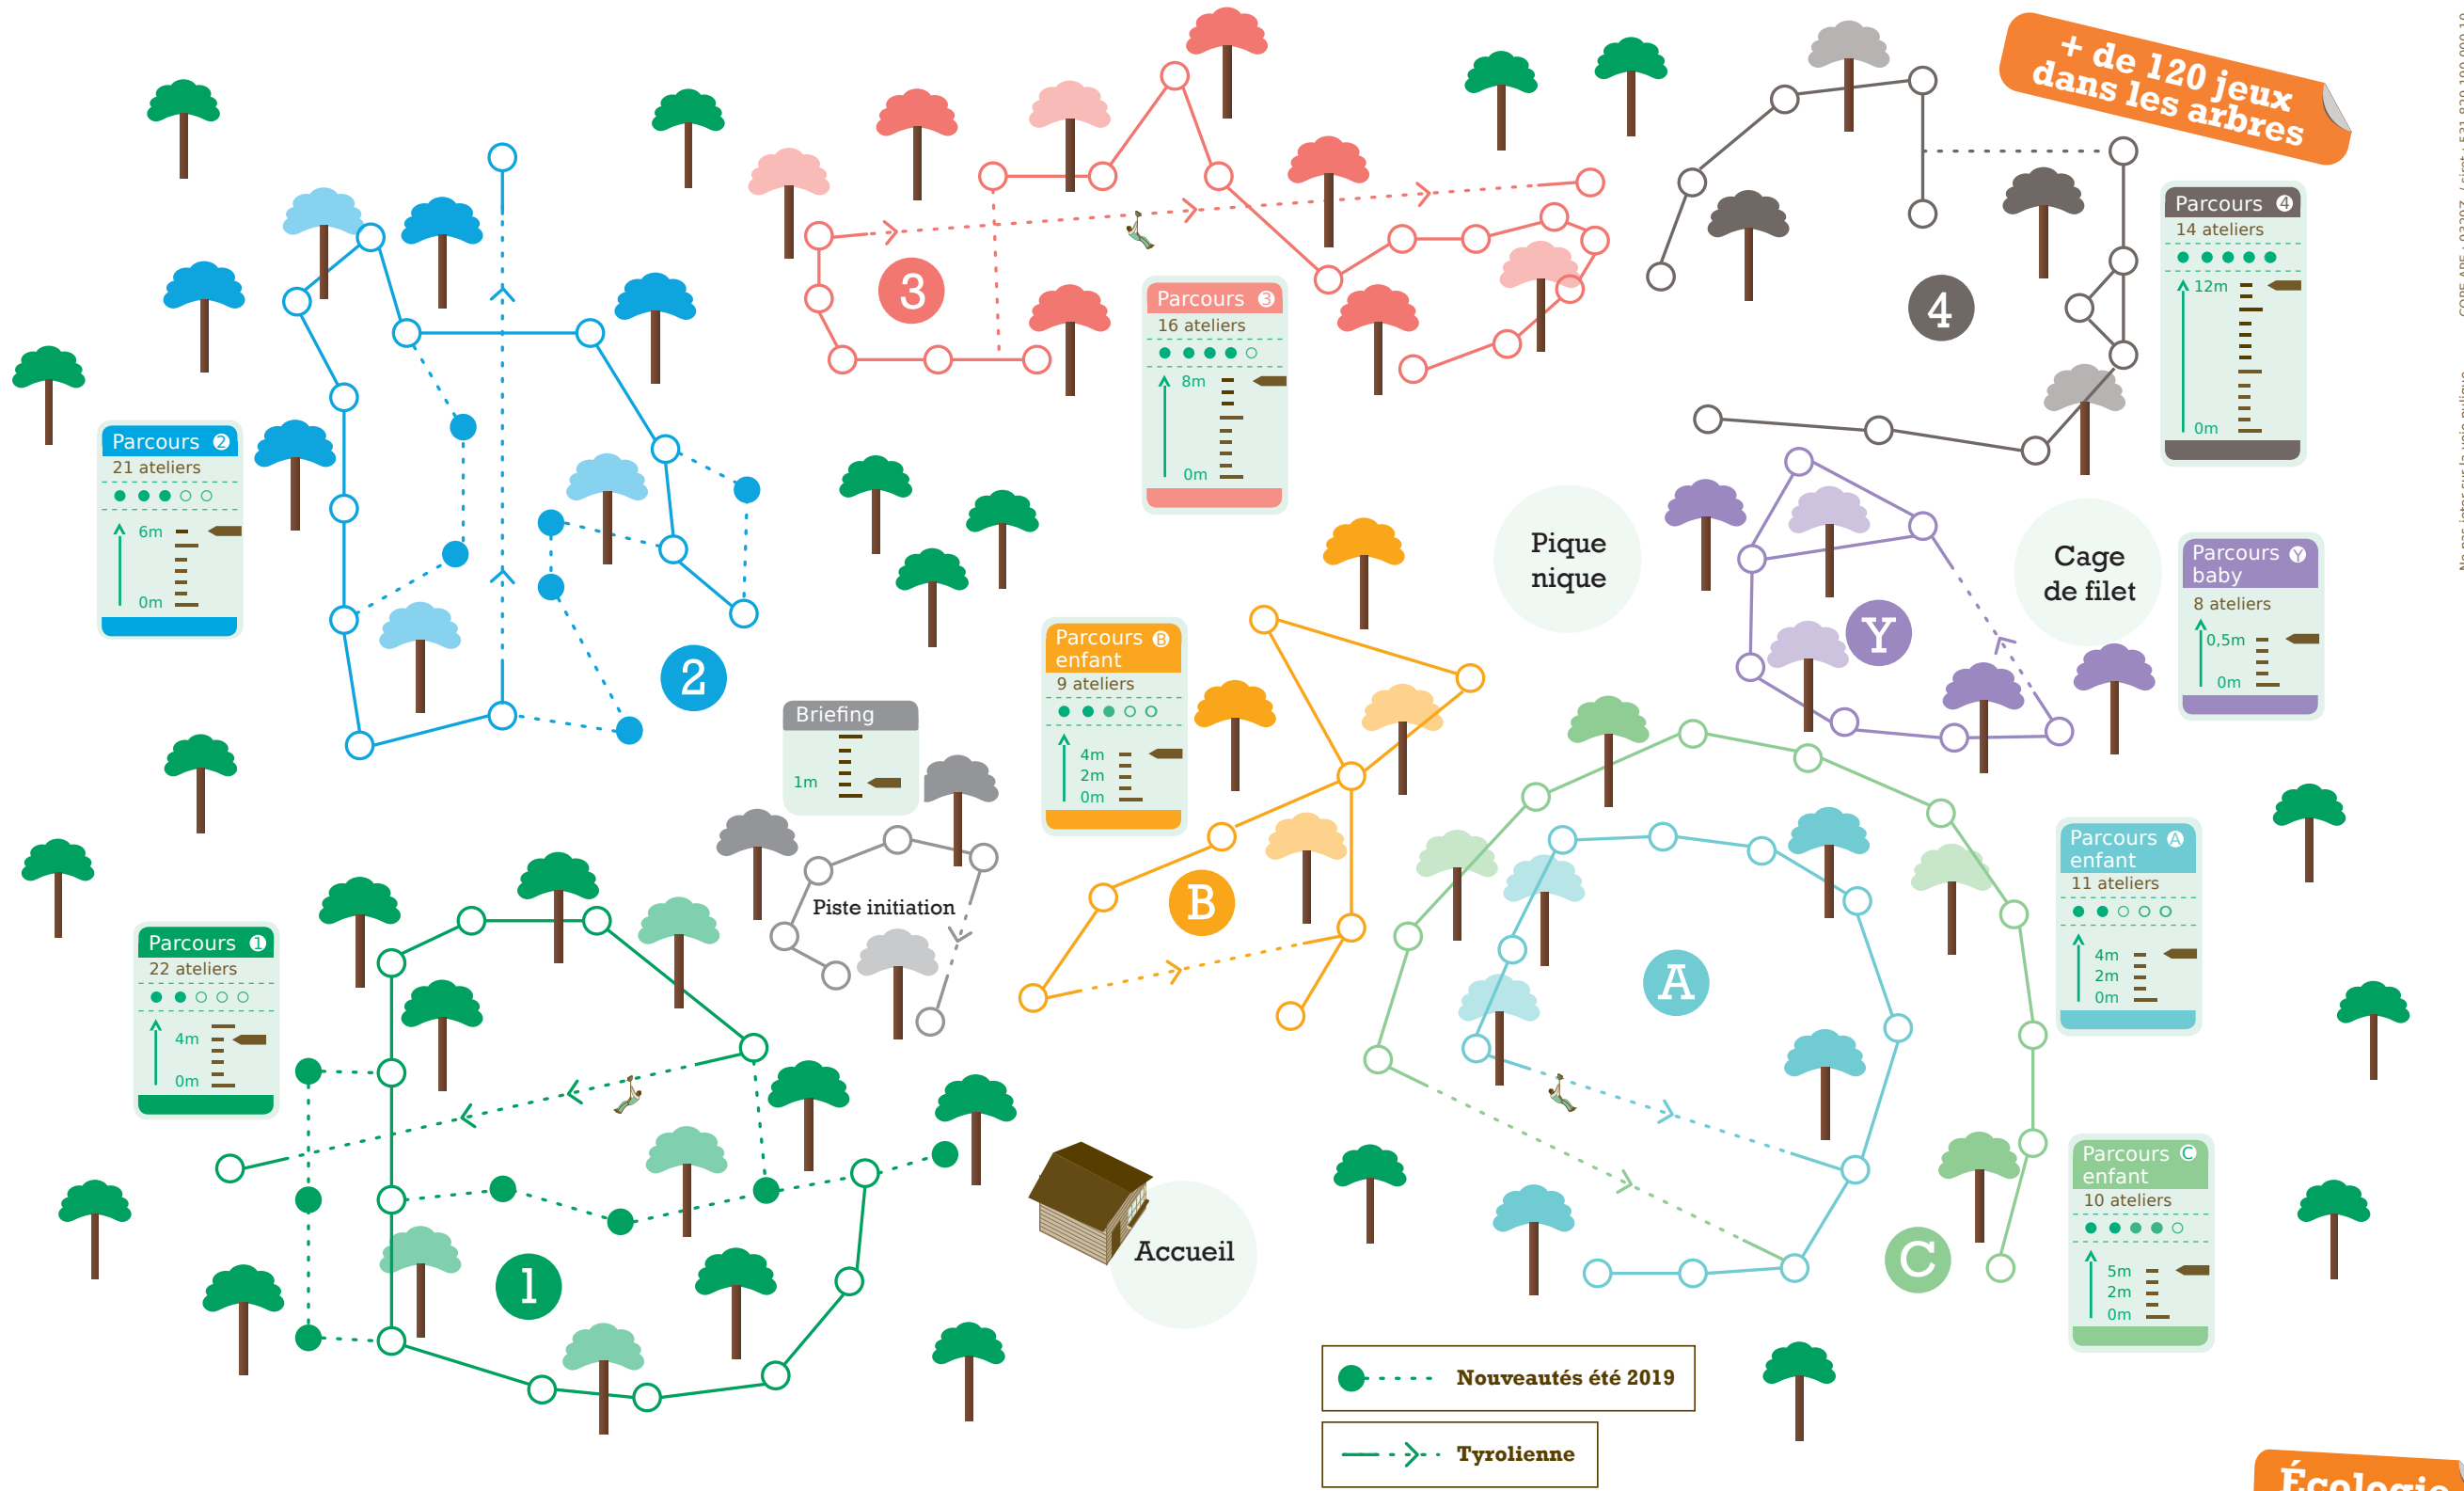

HORAIRES D'OUVERTURE OPENING HOURS

Réservations en ligne
Online booking
www.pureaventure.com

Janvier January		Fermé Closed
Février February		
Mars March		Ouvert Open
Avril April		
Mai May		Hors vacances scolaires : ouvert de 10h à 18h du lundi au vendredi (sur réservation) et de 10h à 19h le samedi et dimanche Term dates : Monday - Friday from 10 am to 6 pm Booked for the week. Saturday - Sunday from 10 am to 7 pm
Juin June		
Juillet July		Vacances scolaires : ouvert tous les jours de 10h à 19h School holidays : open daily from 10 am to 19 pm
Août August		
Septembre September		Nocturne : de 20h à 23h (sur réservation) Night : from 8 pm to 11 pm Booked for the night.
Octobre October		
Novembre November		
Décembre December		

Le label QUALITÉ TOURISME
French tourism quality label

Pure aventure a eu l'honneur de se voir octroyer ce nouveau label touristique, le seul reconnu par l'état !

L'État a créé la marque Qualité Tourisme™ afin d'améliorer la qualité des prestations touristiques en France.

Pure aventure s'engage à offrir :

- un accueil chaleureux
- un personnel attentif
- la maîtrise des langues étrangères
- des prestations personnalisées
- des informations claires et précises
- une propreté et un confort assurés
- la découverte d'une destination
- la prise en compte de votre avis

Premier parc de la région

Nos partenaires
Our partners

	2h à 3h d'activité	1h30 d'activité	1h à 1h30 d'activité	45 min d'activité
	Adultes / Ado Adults / Teenagers	Enfants Junior	Bambins Babies	
HAPPY MORNING -10% Samedi et Dimanche matin	Formule Aventure 1 2 3 4	Formule Découverte 1 2	Formule Enfant A B C	Formule Baby Y
	≥ 12 ans + 1,60m	≥ 10 ans + 1,40m	≥ 5 ans + 1,10m	≥ 2 ans + 70cm
Une personne Individual	22 €	15 €	12 €	5 €
Groupes : à partir de 5 personnes Group : 5 persons and more	20 €	14 €	11 €	-
Groupes scolaires School and leisure center	18 €	13 €	10 €	4 €
Nocturne (sur réservation) Night	28 €		Carte de fidélité*	-

Paiement par CB ou espèces

* Une entrée offerte dès la 5ème visite / 5 entrance get one free ticket
Rates are for individuals with the exception of family tariffs.

Scolaires et centres de loisirs
School and leisure center

Activité ludique mais aussi pédagogique, le parcours aventure est très prisé des jeunes. Le cadre naturel les sensibilise à la nature et à l'environnement. La pratique développe leur motricité et leur bien-être.

Professionnels
Professionals / Business

COMITES D'ENTREPRISES : Bénéficiez d'avantages et faites profiter vos salariés de la billetterie à prix réduits.
SEMINAIRES D'ENTREPRISES : Votre team-building clé en main, avec salle de réunion, restauration, activités récréatives et hébergement. Nous proposons des solutions sur mesure, pour vos team-building, contactez nous.

Écologie

RESPECT DE L'ENVIRONNEMENT
Environmental compliance

Sensible aux problèmes liés à l'environnement, Pure Aventure est un parc résolument écologique :

- Nouveau procédé de fixation des plate-formes dans les arbres.
- Plaquette publicitaire en papier recyclé et encre naturelle.
- Toilettes sèches et récupération des eaux de pluie.
- Tri sélectif et gestion raisonnée du site.
- Parcours éducatif avec hôtel à insectes, tas de bois et mare pour développer les niches écologiques.

Des petits gestes qui réduisent notre impact et favorisent la nature !